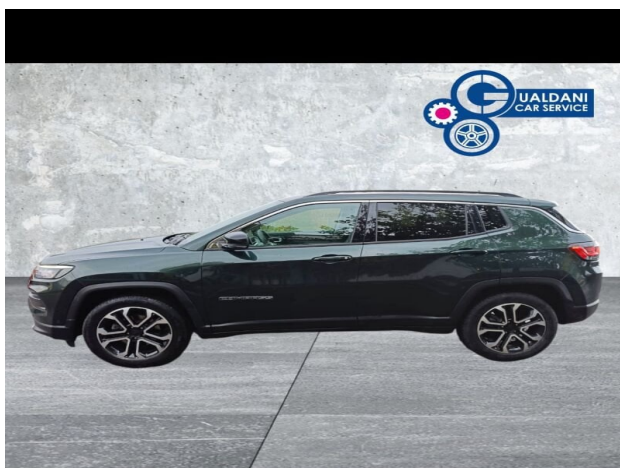

NOTE

JEEP COMPASS Alimentazione DIESEL Motore 1.6 130cv - allestimento LIMITED IMMATRICOLATA 11/2021 Km 47.000 AUTO AZIENDALE non fumatore. Interni in ottime condizioni come da foto. Mai incidentata. Macchina molto bella, venite a vederla per verificare di persona le perfette condizioni. Possibilità di PERMUTA della vostra auto, inviate foto e dati della vs macchina alla mail amministrazione@gualdanicar.it, faremo una valutazione del suo valore! GARANZIA aggiuntiva di 12 mesi, estendibile sino a 36 mesi. Possibilità di FINANZIAMENTO dell'intero importo. SIAMO DISPONIBILI A QUALSIASI PROVA E VERIFICA, VENITE A VEDERLA COL VOSTRO MECCANICO DI FIDUCIA. NESSUNA SORPRESA, VETTURA PERFETTA COME DA FOTO! ABBIAMO AMPIA DISPONIBILITA' DI AUTO IN PRONTA CONSEGNA, KM0 O AZIENDALI CON POCCHI KM! Contattateci allo 0575.897223 per maggiori informazioni o inviateci una mail amministrazione@gualdanicar.it per un preventivo personalizzato! La dotazione tecnica e la descrizione degli accessori indicati nella presente scheda potrebbero differire dall'effettivo equipaggiamento del veicolo, a causa della non uniformità dei dati pubblicati dai diversi portali. La GUALDANI CAR SERVICE declina ogni responsabilità per eventuali involontarie incongruenze, non imputabili all'azienda, che non rappresentano in alcun modo impegno contrattuale.

PREZZO

€ 23.500,00