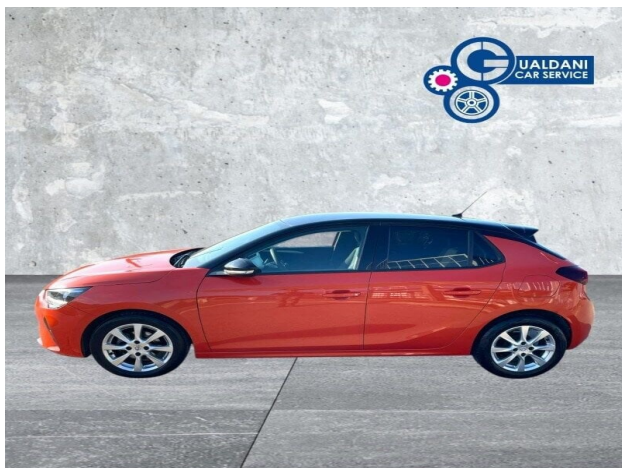

Consumo Extraurb.: 3,7 l/100km

Consumo Misto: 4,1 l/100km

NOTE

OPEL CORSA Alimentazione BENZINA Motore NEOPATENTATI 1.2 75cv IMMATRICOLATA 2021 Km 59.000 AUTO AZIENDALE non fumatore. Interni in ottime condizioni come da foto. Mai incidentata. Macchina molto bella, venite a vederla per verificare di persona le perfette condizioni. Possibilità di PERMUTA della vostra auto, inviate foto e dati della vs macchina alla mail amministrazione@gualdanicar.it, faremo una valutazione del suo valore! GARANZIA aggiuntiva di 12 mesi, estendibile sino a 36 mesi. Possibilità di FINANZIAMENTO dell'intero importo. SIAMO DISPONIBILI A QUALSIASI PROVA E VERIFICA, VENITE A VEDERLA COL VOSTRO MECCANICO DI FIDUCIA. NESSUNA SORPRESA, VETTURA PERFETTA COME DA FOTO! ABBIAMO AMPIA DISPONIBILITA' DI AUTO IN PRONTA CONSEGNA, KM0 O AZIENDALI CON POCHI KM! Contattateci allo 0575.897223 per maggiori informazioni o inviateci una mail amministrazione@gualdanicar.it per un preventivo personalizzato! La dotazione tecnica e la descrizione degli accessori indicati nella presente scheda potrebbero differire dall'effettivo equipaggiamento del veicolo, a causa della non uniformità dei dati pubblicati dai diversi portali. La GUALDANI CAR SERVICE declina ogni responsabilità per eventuali involontarie incongruenze, non imputabili all'azienda, che non rappresentano in alcun modo impegno contrattuale.

PREZZO
€ 11600,00