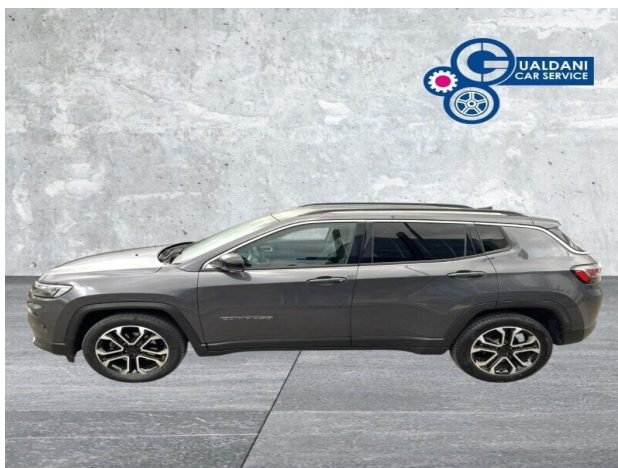

Jeep Compass

Compass 1.6 Multijet II 2WD Limited

Garanzia **Mesi**

Alimentazione: **gasolio**

Cilindrata: **1598 cc**

Potenza: **131 CV (96 KW)**

Cambio: **manuale**

Colore: **GRAPHITE GREY**

Immatricolazione: **01-11-2021**

Km Totali: **41.500**

DATI TECNICI

Emissioni cO2: 135 g/km

Marce: 6

Numero Sedili: 5

Massa a Vuoto: 1615 kg

Larghezza: 1819 mm

Altezza: 1629 mm

Numero Cilindri: 4

Colore Interni: null

Consumo Urbano: 5,9 l/100km

Normativa Ecologica: euro6

Carrozzeria: fuoristrada

Trazione: A

Numero Porte: 5

Lunghezza: 4404 mm

Consumo Extraurb.: 4,0 l/100km

Consumo Misto: 4,7 l/100km

NOTE

PREZZO

€ 23990,00