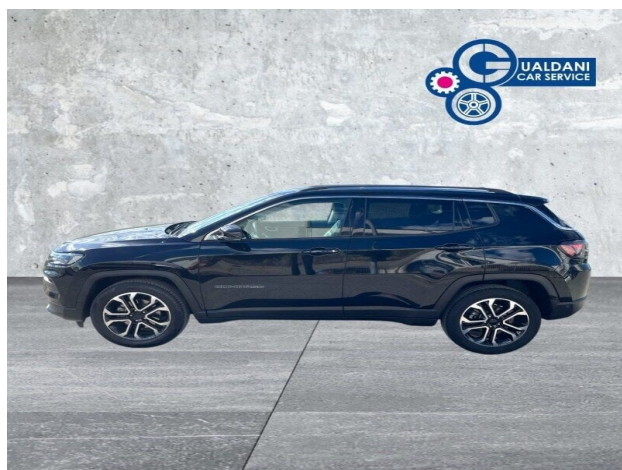

Consumo Misto: 4,7 l/100km

NOTE

JEEP COMPASS Alimentazione DIESEL Motore 1.6 130cv - allestimento LIMITED IMMATRICOLATA 12/2021 Km 37.500 AUTO AZIENDALE non fumatore. Interni in ottime condizioni come da foto. Mai incidentata. Macchina molto bella, venite a vederla per verificare di persona le perfette condizioni. Possibilità di PERMUTA della vostra auto, inviate foto e dati della vs macchina alla mail amministrazione@gualdanicar.it, faremo una valutazione del suo valore! GARANZIA aggiuntiva di 12 mesi, estendibile sino a 36 mesi. Possibilità di FINANZIAMENTO dell'intero importo. SIAMO DISPONIBILI A QUALSIASI PROVA E VERIFICA, VENITE A VEDERLA COL VOSTRO MECCANICO DI FIDUCIA. NESSUNA SORPRESA, VETTURA PERFETTA COME DA FOTO! ABBIAMO AMPIA DISPONIBILITA' DI AUTO IN PRONTA CONSEGNA, KM0 O AZIENDALI CON POCCHI KM! Contattateci allo 0575.897223 per maggiori informazioni o inviateci una mail amministrazione@gualdanicar.it per un preventivo personalizzato! La dotazione tecnica e la descrizione degli accessori indicati nella presente scheda potrebbero differire dall'effettivo equipaggiamento del veicolo, a causa della non uniformità dei dati pubblicati dai diversi portali. La GUALDANI CAR SERVICE declina ogni responsabilità per eventuali involontarie incongruenze, non imputabili all'azienda, che non rappresentano in alcun modo impegno contrattuale.

PREZZO

€ 22990,00